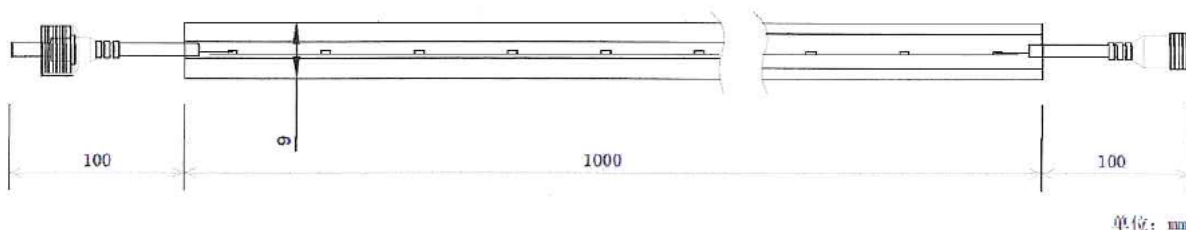

単位: mm

防水仕様 24V電源ユニット イメージ写真