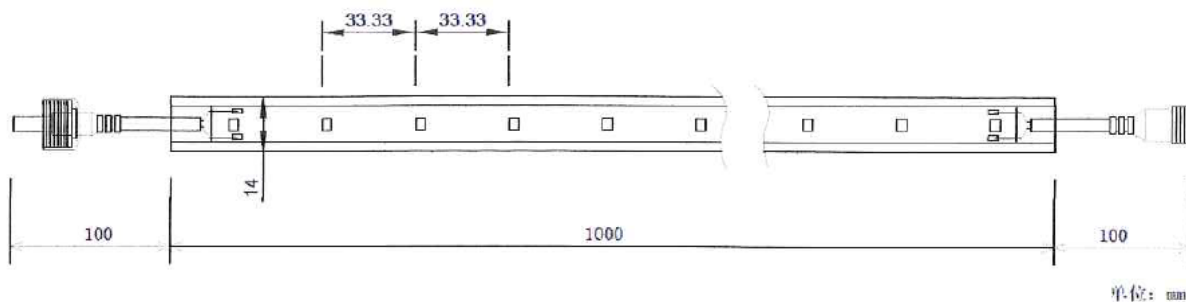

図面

単位: mm

単位: mm

防水仕様 24V電源ユニット イメージ写真

※PSE認証品

- 保証期間は1年間です。
- 仕様につきまして、別途お問い合わせ下さい。

上記仕様は改善のため予告無く変更することがございます。□
予めご了承ください。

明和産業株式会社

東京都台東区元浅草3-13-14
エルサム事業部
TEL : 03-3843-7730
FAX : 03-3843-8959