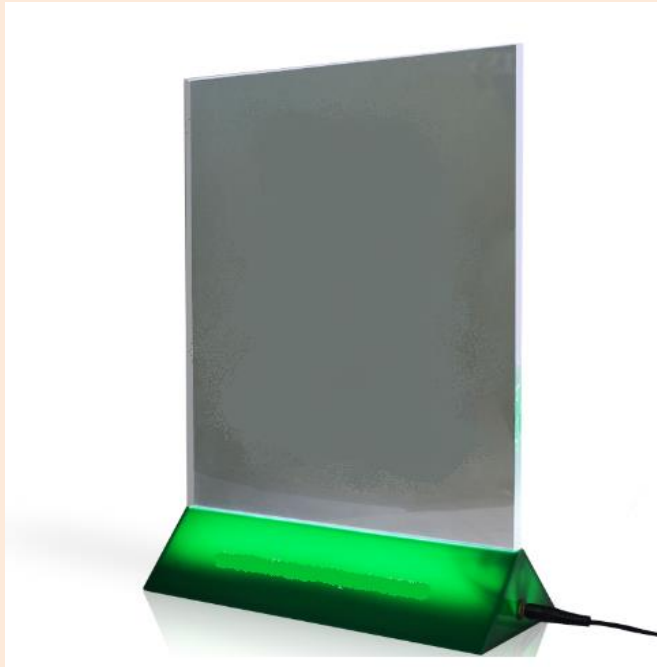

## 特徴:

Acliaシリーズにローコスト版が増えました。  
ウェルカムボード等の店舗サインや案内板、ディスプレイとして  
LEDの発光により、幻想的な光で目を引き付けます。  
台座を光らせたり、ロゴを光らせたりできます。

低価格

## 製品イメージ

台座部分も発光可能です。

## 側面部

ON/OFFスイッチ

電源アダプタ用端子

(使用例) アクリルの間に紙を挟む事も可能です。1枚板もできます。  
レーザー加工も対応致します。

## 主な仕様

台座サイズ	約 幅150 × 高さ45mm
アクリル板サイズ	約 幅145 × 高さ205 mm × 厚さ8mm (見える部分)
本体重量	約400g (電源アダプタは含んでいません。)
LEDカラー	白、青、緑、赤、黄、オレンジ、ピンク、RGB
電源アダプタ	入力 AC100V/ 出力 DC12V1A
その他	<ul style="list-style-type: none"><li>・電源アダプタは付属します。</li><li>・アクリル板は、一枚板または紙を挟めるタイプを選べます。</li><li>・アクリル板の取り外し可能です。</li></ul>