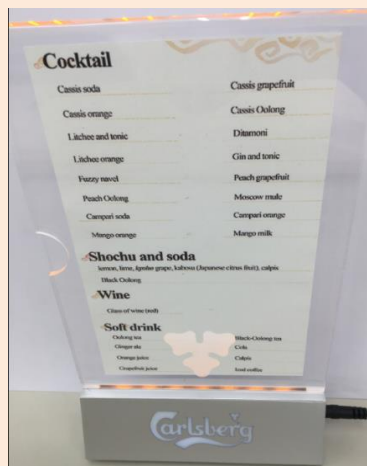

## 側面部

ON/OFFスイッチ

電源アダプタ用端子

(使用例) アクリルの間に紙を挟む事も可能です。1枚板もできます。  
レーザー加工も対応致します。