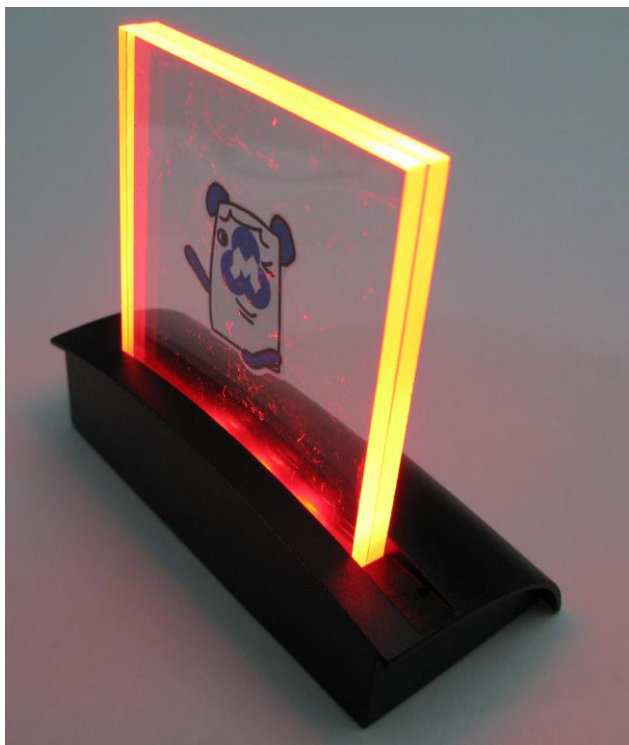

アクリアライト(Aclia-Lite) LED付台座

特徴:

アクリル板やガラス板などを用いて、店頭サインや案内板ディスプレイです。台座に埋め込んだLEDが七色にや単色で発光する事で、とても幻想的に光を放ちます。

文字やイラストなどレーザー加工したディスプレイ台座としてご活用下さい。

挟み込みタイプ

ガラス板、プラスチック板などのライトアップが可能です。
表彰状や写真彫刻のクリスタルにお勧め致します。

【外観説明】

7mmのアクリル板を入れる場合にに取り付ける部品

ON/OFF スイッチ

ACアダプタ入力

LEDのモード切り替えスイッチ

* 底面に電池ケースがあります。

【発光イメージ画像】

赤色

緑色

青色

白色

ディスプレイ用の板については、別途ご準備下さい。
ご必要な場合、弊社で製作も承ります。

ペイントタイプの油性ペンで手書きしても、とっても綺麗に発光します。

在庫限りで、5mm厚の亚克力板
2枚プレゼント実施中!!

【単色モード搭載LED機能紹介】

単色モードを搭載しているLED台座には専用の切り替えスイッチがあり、スイッチを押すことで順番に点灯パターンをお楽しみ頂けます。

【点灯パターン】 ①～⑪の順番で点灯モードが切り替わります

- ①赤・紫・青・緑・白（スローパターン）
- ②白（単色）
- ③赤（単色）
- ④青（単色）
- ⑤緑（単色）
- ⑥赤・青（2色点滅/スロー）
- ⑦青・緑（2色点滅/スロー）
- ⑧緑・赤（2色点滅/スロー）
- ⑨赤・白（2色点滅/スロー）
- ⑩赤・紫・青・緑（クイックパターン）
- ⑪点灯停止

※基本色は赤・青・緑・白LEDチップで点灯「紫」は中間色になります
※商品の仕様は予告なく変更、又は製造を打ち切る場合がございます。