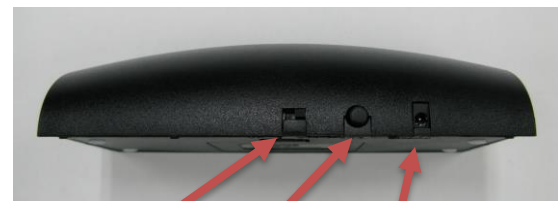

アクリアライト(Aclia-Lite) LED付台座

特徴:

アクリル板やガラス板などを用いて、店頭サインや案内板ディスプレイです。台座に埋め込んだLEDが七色にや単色で発光する事で、とても幻想的に光を放ちます。

文字やイラストなどレーザー加工したディスプレイ台座としてご活用下さい。

挟み込みタイプ

ガラス板、プラスチック板などのライトアップが可能です。
表彰状や写真彫刻のクリスタルにお勧め致します。

【外観説明】

7mmのアクリル板を入れる場合にに取り付ける部品

ON/OFF スイッチ

ACアダプタ入力

LEDのモード切り替えスイッチ

* 底面に電池ケースがあります。

【発光イメージ画像】

赤色

緑色

青色

白色

ディスプレイ用の板については、別途ご準備下さい。
ご必要な場合、弊社で製作も承ります。

ペイントタイプの油性ペンで手書きしても、とっても綺麗に発光します。

在庫限りで、5mm厚の亚克力板
2枚プレゼント実施中!!

【単色モード搭載LED機能紹介】

単色モードを搭載しているLED台座には専用の切り替えスイッチがあり、スイッチを押すことで順番に点灯パターンをお楽しみ頂けます。

【点灯パターン】 ①～⑪の順番で点灯モードが切り替わります

【主な仕様】

本体サイズ	W150×H40×D60mm
重量	約164g
材質	ABS樹脂
本体カラー	黒
電源	単4電池3本 又は USBタイプの電源アダプタ（別売り）
その他	ディスプレイの板について、挟み込み可能な板の厚みは、10mm又は7mmとなります。幅は100mmまでです。別途ご用意ください。ディスプレイ板のご用意およびレーザー加工も承ります。

【アクセサリ】

電源アダプタ

品番

AL-051UK