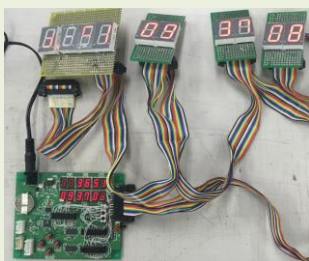

カウントダウン / カウントダウンNEO

特徴:

イベントカウントダウン(オリンピック、店舗開店、タイムカプセル、お祭りなど)、日数や時間をカウントダウンして、イベントを更に効果的に告知できます。カウントダウン周りや什器を含めた製作も承ります。

サイズ、形状、固定式、回転式など、いくつか種類があります。用途に合わせてお選び下さい。ご要望仕様に合わせた設計も対応致します。

(対応可能な仕様)

- ・日数のカウントダウン (3桁表示、4桁表示)
- ・時間のカウントダウン (**年 **月 **日 **時間 **分 **秒)
* 新規設計で対応可能です。
- ・その他、ご要望がございましたらお問合せ下さい。
- ・アクリルボックスや金属フレーム、紙ボックスなど、ご要望がございましたら、ボックス、什器を含めたご提案も可能です。遠慮なくお問合せ願います。

使用例

イベントまであと

* 最大10ケタ表示可能 * 必要な部分だけでもOK

イベントまであと

* 時計表示も可能です。(12・24時間表示切替可)最大12ケタ

標準在庫品

カウントダウンNEO

カウントダウンユニットの簡易タイプ。日めくりタイプでカウントダウンします。

3桁表示で最大999日からカウントダウンします。
毎日AM0:00にカウントダウン。
3桁の固定数字表示も可能。
価格ブライスにも使用可能です。

■《カウントダウンNEO》主な仕様

材質	基板部：ガラスエポキシ
サイズ	コントロール基板：幅150×高さ100×厚さ20mm LED表示パネル部：幅150×高さ70mm
LED色	赤

カウントダウンNEOは、弊社ネットショップ POP王でも販売しています。

<http://meiwasm.shop35.makeshop.jp/>