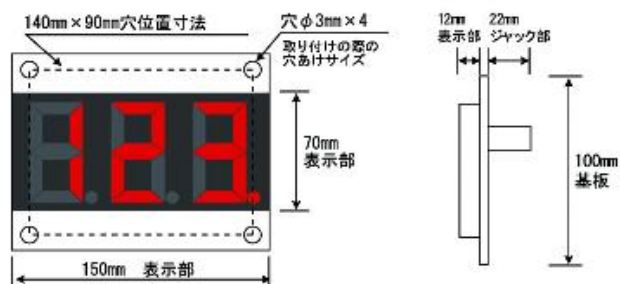

使用例

イベントまであと

* 最大10ケタ表示可能 * 必要な部分だけでもOK

イベントまであと

* 時計表示も可能です。(12・24時間表示切替可)最大12ケタ

標準在庫品

カウントダウンNEO

カウントダウンユニットの簡易タイプ。日めくりタイプでカウントダウンします。

3桁表示で最大999日からカウントダウンします。
毎日AM0:00にカウントダウン。
3桁の固定数字表示も可能。
価格ブライスにも使用可能です。

■《カウントダウンNEO》主な仕様

材質	基板部：ガラスエポキシ
サイズ	コントロール基板：幅150×高さ100×厚さ20mm LED表示パネル部：幅150×高さ70mm
LED色	赤

カウントダウンNEOは、弊社ネットショップ POP王でも販売しています。

<http://meiwasm.shop35.makeshop.jp/>