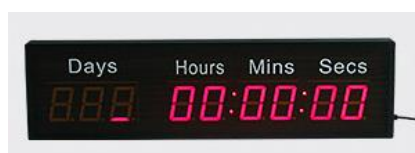

- 1) カウントダウン DDD (日付) HH：MM：SS (時間)
- 2) カウントアップ DDD (日付) HH：MM：SS (時間)
- 3) カウントダウン DDD (日付) HH：MM：SS (通常時計12/24時間表示)

8 1.8インチ9桁 カウントダウン P/N CD1.8-9

仕様

製品サイズ：510x160x40mm

- 1) カウントダウン DDD (日付) HH：MM：SS (時間)
- 2) カウントアップ DDD (日付) HH：MM：SS (時間)
- 3) カウントダウン DDD (日付) HH：MM：SS (通常時計12/24時間表示)

9 9桁 カウントダウン P/N CD-9

仕様

製品サイズ：670x160x50mm

10	6桁 カウントアップ	P/N CU-6
<p>仕様</p> <p>製品サイズ：670x160x50mm</p> <p>1) 時計表示：12時間，24時間 2) 100分間秒時計 3) 100分間カウントアップ 4) 20分間カウントダウン</p> <p>5) FGBカウンター 6) 間隔自己設定カウンター 7) カウントアップ 8) カウントダウン</p> <p>プログラムを7個まで保存</p> <p>電源切れたら表示は消えますが、時計は5年間メモリし続けます。</p> <p>色：赤/青/緑/黄色 4色で調整可</p> <div data-bbox="853 604 1316 705" data-label="Image"> </div>		
11	1.5インチ6桁 フィットネスカウントアップ	P/N CU1.5-6F
<p>仕様</p> <p>製品サイズ：280x108x45mm</p> <p>1) 時計モード：12時間 - [H1 HH：MM]，24時間 - [H2 hh：MM]</p> <p>2) カウントアップ：[UP MM：SS] [00：00-99：59]</p> <p>3) カウントダウン：[dn MM：SS] [99：59-00：00]</p> <p>4) 秒時計：[MM SS：MS] [00：00-99：59]</p> <p>間隔自己設定モード：[F1 MM：SS&amp;C1 MM：SS]，F =ワークタイム，C =リサイクル時間</p> <p>間隔設定モード：3組みあり</p> <p>F1 = [F = 1分，C = 30秒，8Rounds]</p> <p>F2 = [99回，1分間/回]EMOMモード</p> <p>F3 = [F = 20秒，C = 10秒，8秒]</p> <p>同時に10人の自己運動時間設定は可能、P0-P9</p> <div data-bbox="311 1534 614 1758" data-label="Image"> </div> <div data-bbox="917 1489 1268 1758" data-label="Image"> </div>		