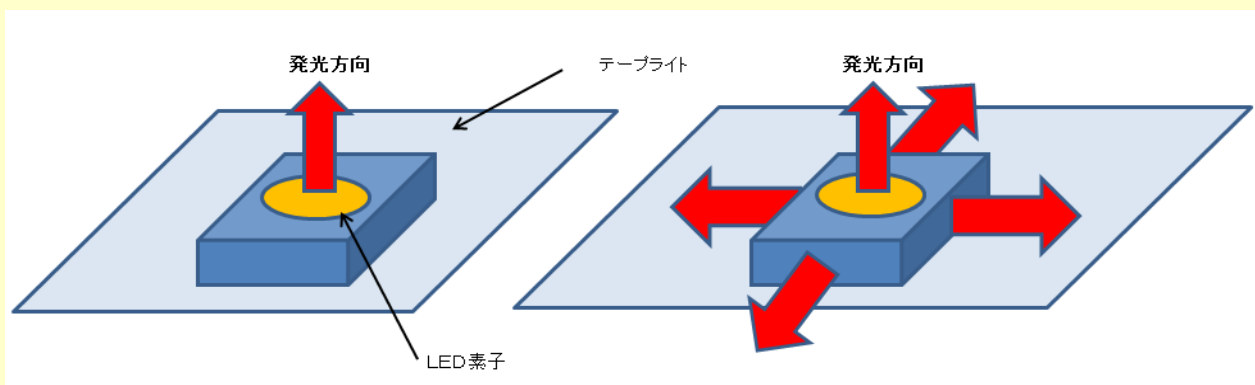

ダブルアングルLEDテープライト

特徴:

『ダブルアングル発光』する新しいデザインのLEDテープライトです。上面と側面360度発光しますので、従来品より明るく、訴求物をより目立たせる事が可能となりました。

LEDの発光方向をイメージした図

真上に対してのみの発光。
(従来品)

真上、横のダブルアングル発光。
(新製品)

従来品とダブルアングルLEDテープライトの比較

上:従来品 下:ダブルアングルLED

左:従来品 右:ダブルアングルLED

(紫の亚克力を通しての比較)

左:従来品 右:ダブルアングルLED

左:従来品 右:ダブルアングルLED

* 実際の運用では、LED素子が目立たない様に、距離を開けて使う方法もあります。写真は、対比用に撮影したものです。

主な仕様

- 1) LEDの数 60個/m 又は 30個/(エポキシ無)
- 2) LEDのカラー 赤、青、白、緑、黄色、オレンジ
- 3) DC12V, DC24V