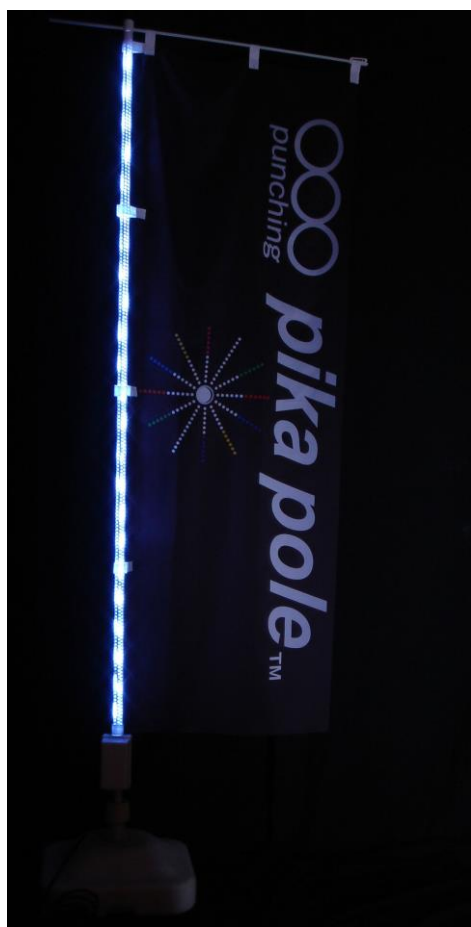

LED付のぼり棒 (パンチングピカポール)

特徴:

LED付のぼり棒に内蔵しているLEDを点滅させる事により、半径約100m先からの視認性が格段に向上します。のぼり棒を中心に直径200mへの訴求効果が見込めます。夜間の視認性は抜群です。

[拡大写真] ポール部分に丸いパンチングがあり、その穴からLEDの光が発光します。

のぼり棒の発光イメージ

仕様

色のバリエーションも豊富にあります。

●カラー							
	レッド+ホワイト	オレンジ+ホワイト	ブルー+ホワイト	グリーン+ホワイト	ピンク+ホワイト	ホワイト	ウォームゴールド/電球色
●型番	PPK-R/W-H	PPK-O/W-H	PPK-B/W-H	PPK-G/W-H	PPK-P/W-H	PPK-W-A	PPK-WG-A
●消費電力	0.96W			1.54W			

●消費電力	0.96W	1.54W
●寸法	 <div data-bbox="941 929 1428 1310" style="border: 1px solid black; padding: 5px;"> <p>防水コード・防水ケース付きで 屋外の雨でも安心。</p> <p>標準で防水コード・防水ケースが付いていますので雨の日でも使用でき、変わらぬ宣伝効果が期待できます。さらに接続コード付きで最大150本まで連結が可能ですので複数のポールが使用でき、宣伝効果もさらにアップできます。</p>  <p>接続コード付きで 150本まで連結可能!</p> </div>	
●重量	1,500グラム	
●仕様	Input AC100V~240V / Output DC12V / LED24球使用	
●材質	本体パイプ：鉄 / 横棒：FRP / その他：ABS,PE,PP	
●コントローラー	メモリー機能付き(電源を切っても前回使用パターンから再度開始致します) バンチングピカポール本体のコントローラーボタンを押すと8種類の点滅パターンをお楽しみいただけます。	