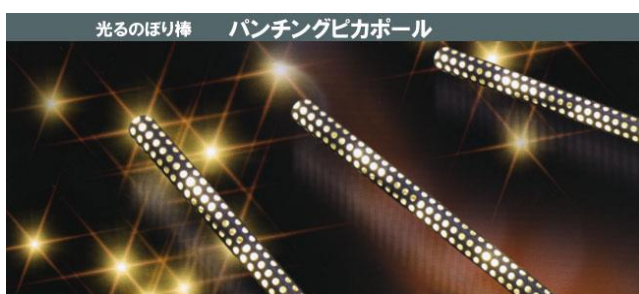

LED付のぼり棒 (パンチングピカポール)

特徴:

LED付のぼり棒に内蔵しているLEDを点滅させる事により、半径約100m先からの視認性が格段に向上します。のぼり棒を中心に直径200mへの訴求効果が見込めます。夜間の視認性は抜群です。

[拡大写真] ポール部分に丸いパンチングがあり、その穴からLEDの光が発光します。

のぼり棒の発光イメージ

仕様

色のバリエーションも豊富にあります。

●カラー							
	レッド+ホワイト	オレンジ+ホワイト	ブルー+ホワイト	グリーン+ホワイト	ピンク+ホワイト	ホワイト	ウォームゴールド/電球色
●型番	PPK-R/W-H	PPK-O/W-H	PPK-B/W-H	PPK-G/W-H	PPK-P/W-H	PPK-W-A	PPK-WG-A
●消費電力	0.96W			1.54W			

●消費電力	0.96W	1.54W
●寸法	 <div data-bbox="941 929 1428 1310" style="border: 1px solid black; padding: 5px;"> <p>防水コード・防水ケース付きで 屋外の雨でも安心。</p> <p>標準で防水コード・防水ケースが付いていますので雨の日でも使用でき、変わらぬ宣伝効果が期待できます。さらに接続コード付きで最大150本まで連結が可能ですので複数のポールが使用でき、宣伝効果もさらにアップできます。</p>  <p>接続コード付きで 150本まで連結可能!</p> </div>	
●重量	1,500グラム	
●仕様	Input AC100V~240V / Output DC12V / LED24球使用	
●材質	本体パイプ：鉄 / 横棒：FRP / その他：ABS,PE,PP	
●コントローラー	メモリー機能付き(電源を切っても前回使用パターンから再度開始致します) バンチングピカポール本体のコントローラーボタンを押すと8種類の点滅パターンをお楽しみいただけます。	