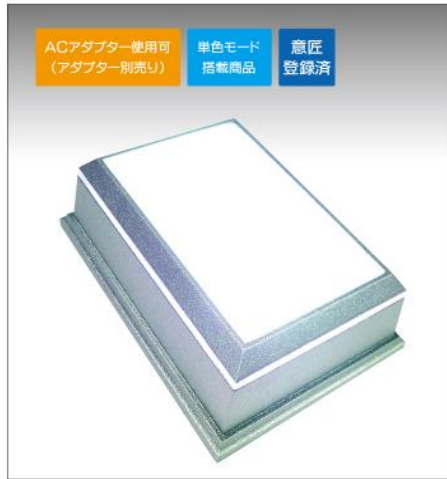

NKLS-3SL【単色モード搭載】【非回転】

サイズ: W100mm×H23mm/97g
物が置ける範囲:85×85mm
材質:ABS樹脂 電源:単4乾電池3本使用(別売り)

NKLS-13SL【非回転】

サイズ: W76mm×H31mm/67g
物が置ける範囲:76×76mm
材質:ABS樹脂 電源:単4乾電池3本使用(別売り)

ライトアップ回転モード

LEDのライトアップが効果的なスロー回転
スイッチで回転、停止が可能です。
静音タイプでスムーズに回転致します。
回転のみ、ライトアップしながら回転の
二種類のモードが選べます
回転速度:1分間約1回転

NKLS-15SL

サイズ: W66mm×H32mm×D66mm/51g
物が置ける範囲:50×50mm
材質:ABS樹脂 電源:単4乾電池3本使用(別売り)

NKLS-8SL

サイズ: W66mm×H29mm×D66mm/37g
物が置ける範囲:50×50mm
材質:ABS樹脂 電源:単4乾電池3本使用(別売り)

ACアダプター使用可
(アダプター別売り)

単色モード
搭載商品

NKLS-47SL【単色モード搭載】

サイズ: W100mm×H25mm×D100mm/73g

物が置ける範囲:97×97mm

材質:ABS樹脂 電源:単4乾電池3本使用(別売り)

ACアダプター使用可
(アダプター別売り)

単色モード
搭載商品

意匠
登録済

NKLS-46SL【単色モード搭載】

サイズ: W107mm×H36mm×D77mm/86g

物が置ける範囲:50×80mm

材質:ABS樹脂 電源:単3乾電池3本使用(別売り)

鏡面
タイプ

ACアダプター使用可
(アダプター別売り)

単色モード
搭載商品

意匠
登録済

NKLS-6SL【単色モード搭載】

サイズ: W108mm×H41mm×D67mm/120g