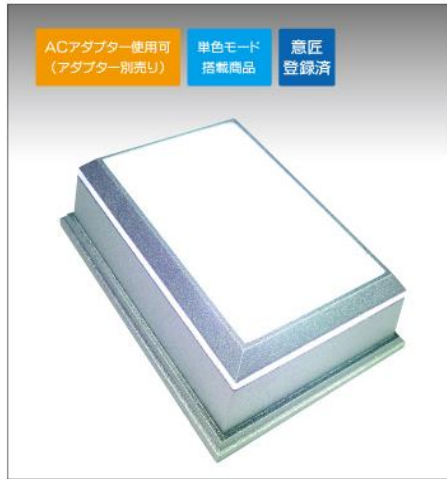

サイズ: W92mm×H48mm/148g  
物が置ける範囲:80×80mm  
材質:ABS樹脂 電源:単3乾電池3本使用(別売り)

**NKLS-3SL【単色モード搭載】【非回転】**

サイズ: W100mm×H23mm/97g  
物が置ける範囲:85×85mm  
材質:ABS樹脂 電源:単4乾電池3本使用(別売り)

**NKLS-13SL【非回転】**

サイズ: W76mm×H31mm/67g  
物が置ける範囲:76×76mm  
材質:ABS樹脂 電源:単4乾電池3本使用(別売り)

## ライトアップ回転モード

LEDのライトアップが効果的なスロー回転  
スイッチで回転、停止が可能です。  
静音タイプでスムーズに回転致します。  
回転のみ、ライトアップしながら回転の  
二種類のモードが選べます  
回転速度:1分間約1回転

**NKLS-15SL**

サイズ: W66mm×H32mm×D66mm/51g  
物が置ける範囲:50×50mm  
材質:ABS樹脂 電源:単4乾電池3本使用(別売り)

**NKLS-8SL**

サイズ: W66mm×H29mm×D66mm/37g  
物が置ける範囲:50×50mm  
材質:ABS樹脂 電源:単4乾電池3本使用(別売り)

**NKLS-47SL【単色モード搭載】**

サイズ: W100mm×H25mm×D100mm/73g  
 物が置ける範囲:97×97mm  
 材質:ABS樹脂 電源:単4乾電池3本使用(別売り)

**NKLS-46SL【単色モード搭載】**