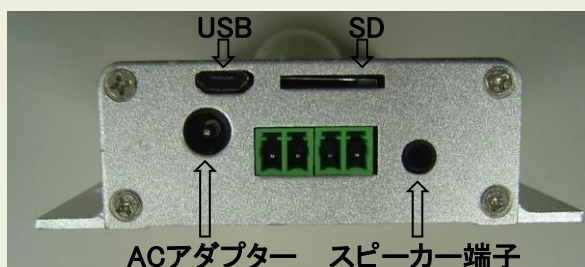

SDカード式 音声POP

特徴:

人感センサーがお客様を感知し、メッセージを自動再生します。
SDカードを使用するので、音声の入れ替えが自由にできます。
単3電池、またはUSB電源ケーブルが使用できます。

低価格

1.ABSケースタイプ(屋内仕様)

<左側面>

<右側面>

■《SDカード式 音声POP》主な仕様

サイズ	幅62×高さ115×奥行25mm(突起物含まず)
本体重量	約70g
対応メモリーカード	マイクロSDカード
音声再生時間	60秒
人感センサー	有効距離:3~4m
電源	単3電池×3本/USB電源ケーブル(DC5V)
その他	アルカリ電池で、音源20秒で約700回再生。 音声ボリューム、ON/OFFスイッチ。 パソコンとUSB接続して、ファイル交換も可能。 (USBケーブルは付属していません。) 取付穴有り(ネジは付属しません。)

2.金属ケースタイプ(リモコン付)

<底面>

■《SDカード式 音声POP》主な仕様

サイズ	幅84×高さ111×奥行25mm(突起物含まず)
本体重量	約175g
対応メモリーカード	マイクロSDカード
音声再生時間	60秒
人感センサー	有効距離:最大6m
電源	ACアダプター(DC12V)／USB電源ケーブル(DC5V)
リモコン	音声の切り替え可能
その他	リモコンでON/OFF、音量調整、音声切替可能。 パソコンとUSB接続して、ファイル交換も可能。 (USBケーブル付属。)