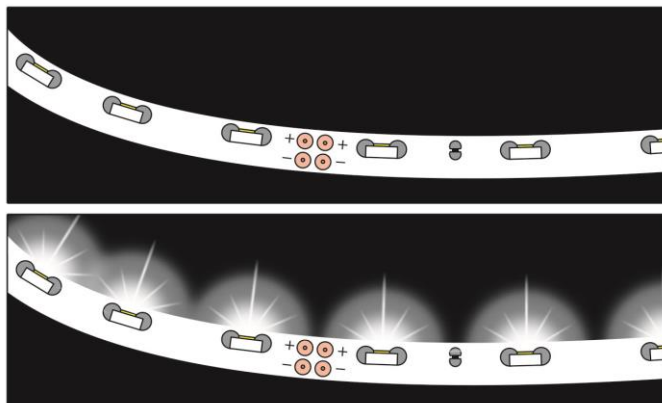

側面発光LEDテープライト

特徴:

『側面発光』する新しいデザインのLEDテープライトです。テープの曲面を生かした取り付けができますので、今まで難しかった曲線に沿ったLEDの発光ができるようになります。

LEDの発光方向をイメージした図

LEDテープライト テープ表面の真上に対して発光。
(従来品)

従来品に比べ90度発光方向が変わり側面発光。
(新製品)

主な仕様

- 1) LEDの数 60個/m 又は 30個/(エポキシ無)
- 2) LEDのカラー 赤、青、白、緑、黄色、オレンジ
- 3) DC12V