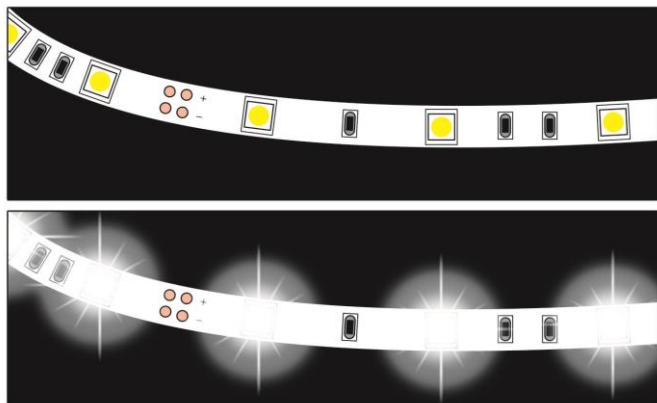

側面発光LEDテープライト

特徴:

『側面発光』する新しいデザインのLEDテープライトです。テープの曲面を生かした取り付けができますので、今まで難しかった曲線に沿ったLEDの発光ができるようになります。

LEDの発光方向をイメージした図

LEDテープライト テープ表面の真上に対して発光。
(従来品)

従来品に比べ90度発光方向が変わり側面発光。
(新製品)

主な仕様

- 1) LEDの数 60個/m 又は 30個/(エポキシ無)
- 2) LEDのカラー 赤、青、白、緑、黄色、オレンジ
- 3) DC12V