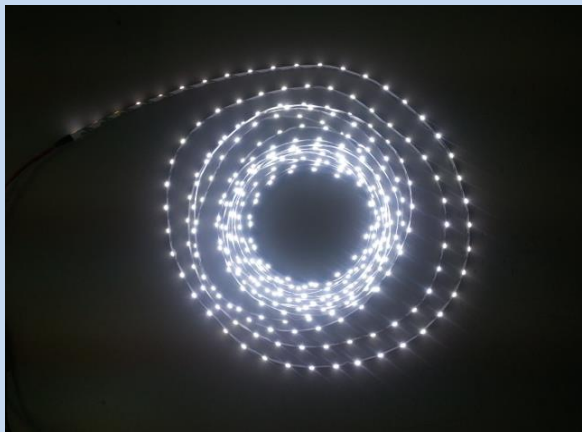

側面発光LEDテープライト

特徴:

『側面発光』する新しいデザインのLEDテープライトです。テープの曲面を生かした取り付けができますので、今まで難しかった曲線に沿ったLEDの発光ができるようになります。

LEDの発光方向をイメージした図

LEDテープライト テープ表面の真上に対して発光。
(従来品)

従来品に比べ90度発光方向が変わり側面発光。
(新製品)

主な仕様

- 1) LEDの数 60個/m 又は 30個/(エポキシ無)
- 2) LEDのカラー 赤、青、白、緑、黄色、オレンジ
- 3) DC12V