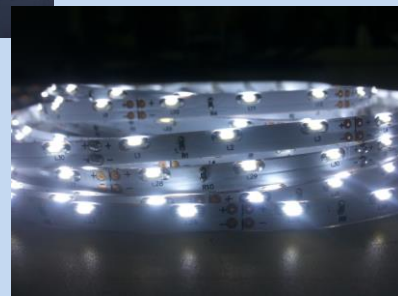

側面発光LEDテープライト

特徴:

『側面発光』する新しいデザインのLEDテープライトです。テープの曲面を生かした取り付けができますので、今まで難しかった曲線に沿ったLEDの発光ができるようになります。

LEDの発光方向をイメージした図

LEDテープライト テープ表面の真上に対して発光。
(従来品)

従来品に比べ90度発光方向が変わり側面発光。
(新製品)

主な仕様

- 1) LEDの数 60個/m 又は 30個/(エポキシ無)
- 2) LEDのカラー 赤、青、白、緑、黄色、オレンジ
- 3) DC12V