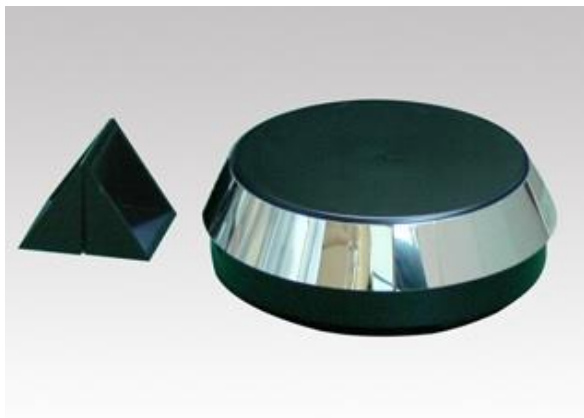

M-41 POPターンテーブル

製品概要

直径18.8cmのテーブルで、家庭用AC100Vを電源として回転しますので、乾電池の入れ替えなく、長期での使用が可能です。

付属しているグレーマット上に商品を載せることにより、商品が目立ち、お客様の目に止まります。

省エネ構造で電気代が安く、1年間で乾電池約1個分（1日10時間稼動の場合）の経費で済みます。

製品仕様

サイズ	テーブル直径188 高さ70 (mm)
製品重量	439g ※コード含む。
回転数	3回転/1分間 (時計周り)
最大荷重	4kg
本体材質	ハイインパクトスチロール
電源	家庭用AC100V(コード1.9m) 【PSE取得済み】
消費電力	2W
製品色	アイボリー

M-41-30T POPターンテーブル

製品概要

M-41では小さい、というお客様向けのターンテーブルです。

一回り大きい直径30cmのテーブルが、家庭用AC100Vを電源として回転します。M-41では、置くことのできなかった商品や、複数の商品を置きたいお客様におすすめします。

省エネ構造で電気代が安く、1年間で乾電池約1個分（1日10時間稼動の場合）の経費で済みます。

製品仕様

サイズ	テーブル直径300 高さ74 (mm)
製品重量	655g ※コード含む。
回転数	3回転/1分間 (時計周り)
最大荷重	4kg
本体材質	ハイインパクトスチロール
電源	家庭用AC100V(コード1.9m) 【PSE取得済み】
消費電力	2W
製品色	アイボリー
付属品	-

M-44 サークル

製品概要

コンパクトサイズで高級感あるターンテーブルです。単一乾電池1個を電源とし、テーブルを手で押さえても大丈夫なスリップ機構です。2段階の回転速度があり、じっくりと商品を見せたい場合と、商品の全体を素早く見せたい場合との2通りの選択ができます。作動音が少ないので静かな室内でも使用できます。携帯電話、カメラ、腕時計、宝石などの展示に最適です。

製品仕様

サイズ	テーブル直径100mm 高さ44(mm)
製品重量	149g ※台含まず。
回転数	3～6回転 / 1分間 or 6～13回転 / 1分間 (時計周り)
最大荷重	1kg
本体材質	ハイインパクトスチロール
電源	単一乾電池1個
乾電池寿命	3～6回転:3週間 6～13回転:5週間(1日10時間稼動)
製品色	黒
付属品	広告板ホルダー
備考	乾電池は付属していません。 植毛布マットは付属しません。ミラー(別売り)