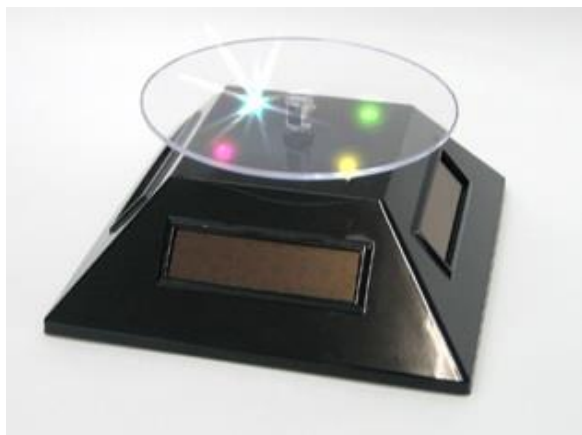

ST-50 ソーラーターンテーブル

製品概要

ソーラータイプのターンテーブルです。

太陽電池が室内の光を電力に変え、テーブルが回転します。電源が太陽電池なので、エコロジーで手間要らずです。4面のソーラーパネルから光を吸収するので、設置に困りません。

テーブルを押さえることにより回転が切り替わり、好みの回転方向が選べます。作動音が少ないので携帯電話、腕時計、宝石などの展示に最適です。

- ●回転方向は、『時計回り』『反時計回り』どちらか一方の回転になります。(テーブル面を手で押さえると、逆の回り方に変えることができます。)
- ●単3乾電池1個使用により、暗いところでも回転可能。乾電池使用時、LED 4球(赤、青、緑、黄)連続2日間、順次点滅可能。
- ●特注で、LEDの色変更/LED無しへ変更も可能。

製品仕様

サイズ	W130 x D130 x H57mm (回転プレート:φ 100mm)
製品重量	155g
回転数	2.5回転/分(照度500Lux以上)
最大荷重	最大 500g まで動かせます! (太陽電池 または 単3乾電池1個使用)
本体材質	本体…ABS 回転プレート…PS
電源	ソーラーパネル(3分割) x 4面 46x22mm
製品色	本体…シルバー, 回転プレート…透明
備考	●暗い所でご使用の場合、単3乾電池x1個が、別途必要となります。(底部電池BOX) ●ソーラーパネルだけで回転をしますが、LEDは点滅いたしません。LED点滅をご利用時には、単3乾電池を入れ、本体底面の“ON/OFF切替スイッチ”を「ON」にし、乾電池仕様に切り替えて下さい。 ●乾電池仕様の場合、ソーラーパネルのエネルギーは使われず、LED点滅と回転動作、両方が、乾電池のみで行われます。通常は、ソーラーパネルによる回転動作のみ(スイッチOFF)でご使用頂き、特別なイベントの際などに、乾電池+スイッチONにて、お使い下さい。