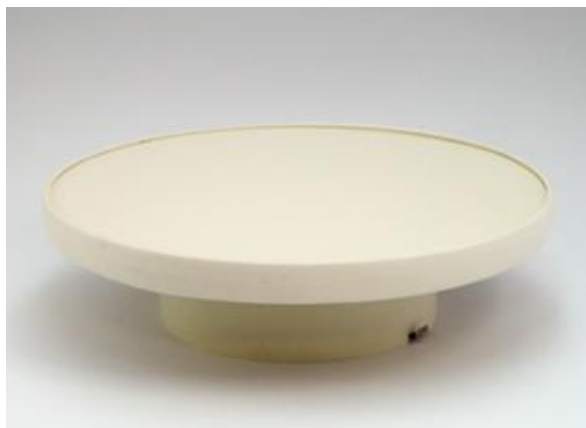

ターンテーブル（動くPOPツール）

特徴:

台座が回転することにより、商品のフォルムやデザインを360度からみれることでインパクトのある展示が可能となります。

1. ターンテーブル

アダプタ式や電池式があり、サイズや回転方向、スピードなど、いくつか種類があります。用途に合わせてお選び下さい。

M-40 POPターンテーブル

製品概要

ターンテーブルシリーズのうち、お客様から長年最もご愛用いただいている商品です。

直径18.8cmのテーブルが、単一乾電池を電源として回転します。付属しているグレーマット上に商品載せることにより、商品が目立ち、お客様の目に止まります。

- 電池受け金具を差し替えることで簡単に3V配線に切り替わり、回転スピードを速くすることができます。
- 乾電池の+/-を逆に入れると、逆回転になります。

製品仕様

サイズ	テーブル直径188 高さ70 (mm)
製品重量	327g
回転数	3回転/1分間(1.5V) [7回転/1分間(3V配線)] (時計周り)
最大荷重	4kg
本体材質	ハイインパクトスチロール
電源	単一乾電池1.5V 1個(配線を繋ぎ換え、2個使用可)
乾電池寿命	約1ヶ月(10時間/1日使用の場合)
製品色	アイボリー
付属品	マット(グレー色)
備考	乾電池は付属していません。

M-40-30T POPターンテーブル

製品概要

M-40では小さい、というお客様向けのターンテーブルです。

一回り大きい直径30cmのテーブルが回転し、M-40では、置くことのできなかつた商品や、複数の商品を置きたいお客様におすすめします。

※配線を繋ぎ換えて単一乾電池を2個使用することにより、回転スピードを速くすることができます。

製品仕様

サイズ	テーブル直径300 高さ74 (mm)
製品重量	544g
回転数	3回転/1分間(1.5V) [7回転/1分間(3V配線)] (時計周り)
最大荷重	4kg
本体材質	ハイインパクトスチロール
電源	単一乾電池1.5V 1個(時計周り)/単一乾電池1.5V2個(反転)
乾電池寿命	約1ヶ月(10時間/1日使用の場合)
製品色	アイボリー
備考	乾電池は付属していません。

M-41 POPターンテーブル

製品概要

直径18.8cmのテーブルで、家庭用AC100Vを電源として回転しますので、乾電池の入れ替えなく、長期での使用が可能です。

付属しているグレーマット上に商品を載せることにより、商品が目立ち、お客様の目に止まります。

省エネ構造で電気代が安く、1年間で乾電池約1個分（1日10時間稼動の場合）の経費で済みます。

製品仕様

サイズ	テーブル直径188 高さ70 (mm)
製品重量	439g ※コード含む。
回転数	3回転/1分間 (時計周り)
最大荷重	4kg
本体材質	ハイインパクトスチロール
電源	家庭用AC100V(コード1.9m) 【PSE取得済み】
消費電力	2W
製品色	アイボリー