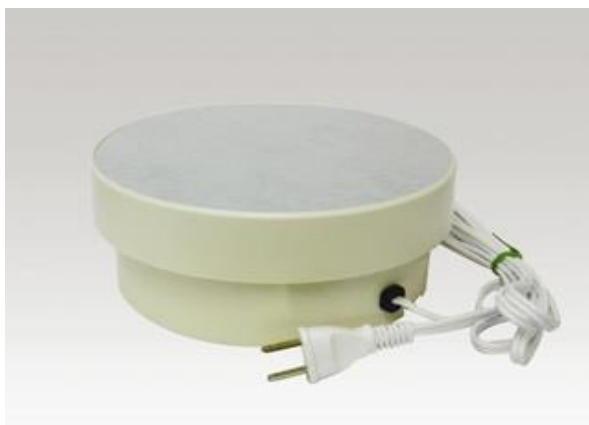

直径18.8cmのテーブルが、単一乾電池を電源として回転します。付属しているグレーマット上に商品載せることにより、商品が目立ち、お客様の目に止まります。

- 電池受け金具を差し替えることで簡単に3V配線に切り替わり、回転スピードを速くすることができます。
- 乾電池の+/-を逆に入れると、逆回転になります。

製品仕様

サイズ	テーブル直径188 高さ70 (mm)
製品重量	327g
回転数	3回転/1分間(1.5V) [7回転/1分間(3V配線)] (時計周り)
最大荷重	4kg
本体材質	ハイインパクトスチロール
電源	単一乾電池1.5V 1個(配線を繋ぎ換え、2個使用可)
乾電池寿命	約1ヶ月(10時間/1日使用の場合)
製品色	アイボリー
付属品	マット(グレー色)
備考	乾電池は付属していません。

M-40-30T POPターンテーブル

製品概要

M-40では小さい、というお客様向けのターンテーブルです。

一回り大きい直径30cmのテーブルが回転し、M-40では、置くことのできなかつた商品や、複数の商品を置きたいお客様におすすめします。

※配線を繋ぎ換えて単一乾電池を2個使用することにより、回転スピードを速くすることができます。

製品仕様

サイズ	テーブル直径300 高さ74 (mm)
製品重量	544g
回転数	3回転/1分間(1.5V) [7回転/1分間(3V配線)] (時計周り)
最大荷重	4kg
本体材質	ハイインパクトスチロール
電源	単一乾電池1.5V 1個(時計周り)/単一乾電池1.5V2個(反転)
乾電池寿命	約1ヶ月(10時間/1日使用の場合)
製品色	アイボリー
備考	乾電池は付属していません。

M-40H POPターンテーブル(反転型)

製品概要

回転角度の範囲を指定できるタイプ。
M-40と形状は全く同じですが、回転する角度を指定し、反転させることが可能。
ある部分だけを見せたい！ また、ツリーなどのコード付のものにおすすめします。

- 単一乾電池1個では、通常の回転のみ可能で、単一電池2個を入れることにより、反転可能になります。
- 30° ~ 360° までの角度でご指定いただければ、調整対応いたします。

M-41 POPターンテーブル

製品概要

直径18.8cmのテーブルで、家庭用AC100Vを電源として回転しますので、乾電池の入れ替えなく、長期での使用が可能です。

付属しているグレーマット上に商品を載せることにより、商品が目立ち、お客様の目に止まります。

省エネ構造で電気代が安く、1年間で乾電池約1個分（1日10時間稼動の場合）の経費で済みます。

製品仕様

サイズ	テーブル直径188 高さ70 (mm)
製品重量	439g ※コード含む。
回転数	3回転/1分間 (時計周り)
最大荷重	4kg
本体材質	ハイインパクトスチロール
電源	家庭用AC100V(コード1.9m) 【PSE取得済み】
消費電力	2W
製品色	アイボリー