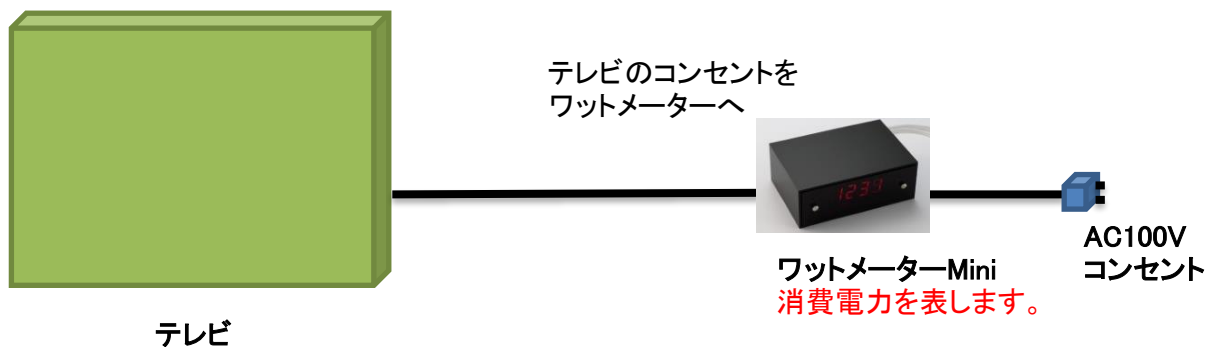

## 特徴:

家電製品等のAC(交流)消費電力を表示するワットメーターです。新旧の製品消費電力比較や、他社製品と比較する事が可能になり、視覚的に数値で認識する事が可能となります。エコ製品のアピールには効果的です。

(接続例) TVの消費電力の表示させる場合の接続例。

### (仕様)

入力	AC100V (50~60Hz)
計測値	ワット(W)
最大電流	5A
表示桁数	少数第1位まで可能。(設定で変更可能。)
サイズ	約 幅160×高さ60×奥行き130mm

\* 上記仕様以外は別途ご相談ください。

上記仕様は改善の為、予告なく変更することがございます。予めご了承ください。

弊社ホームページ <http://www.meiwa-snglsm.com/index.html>